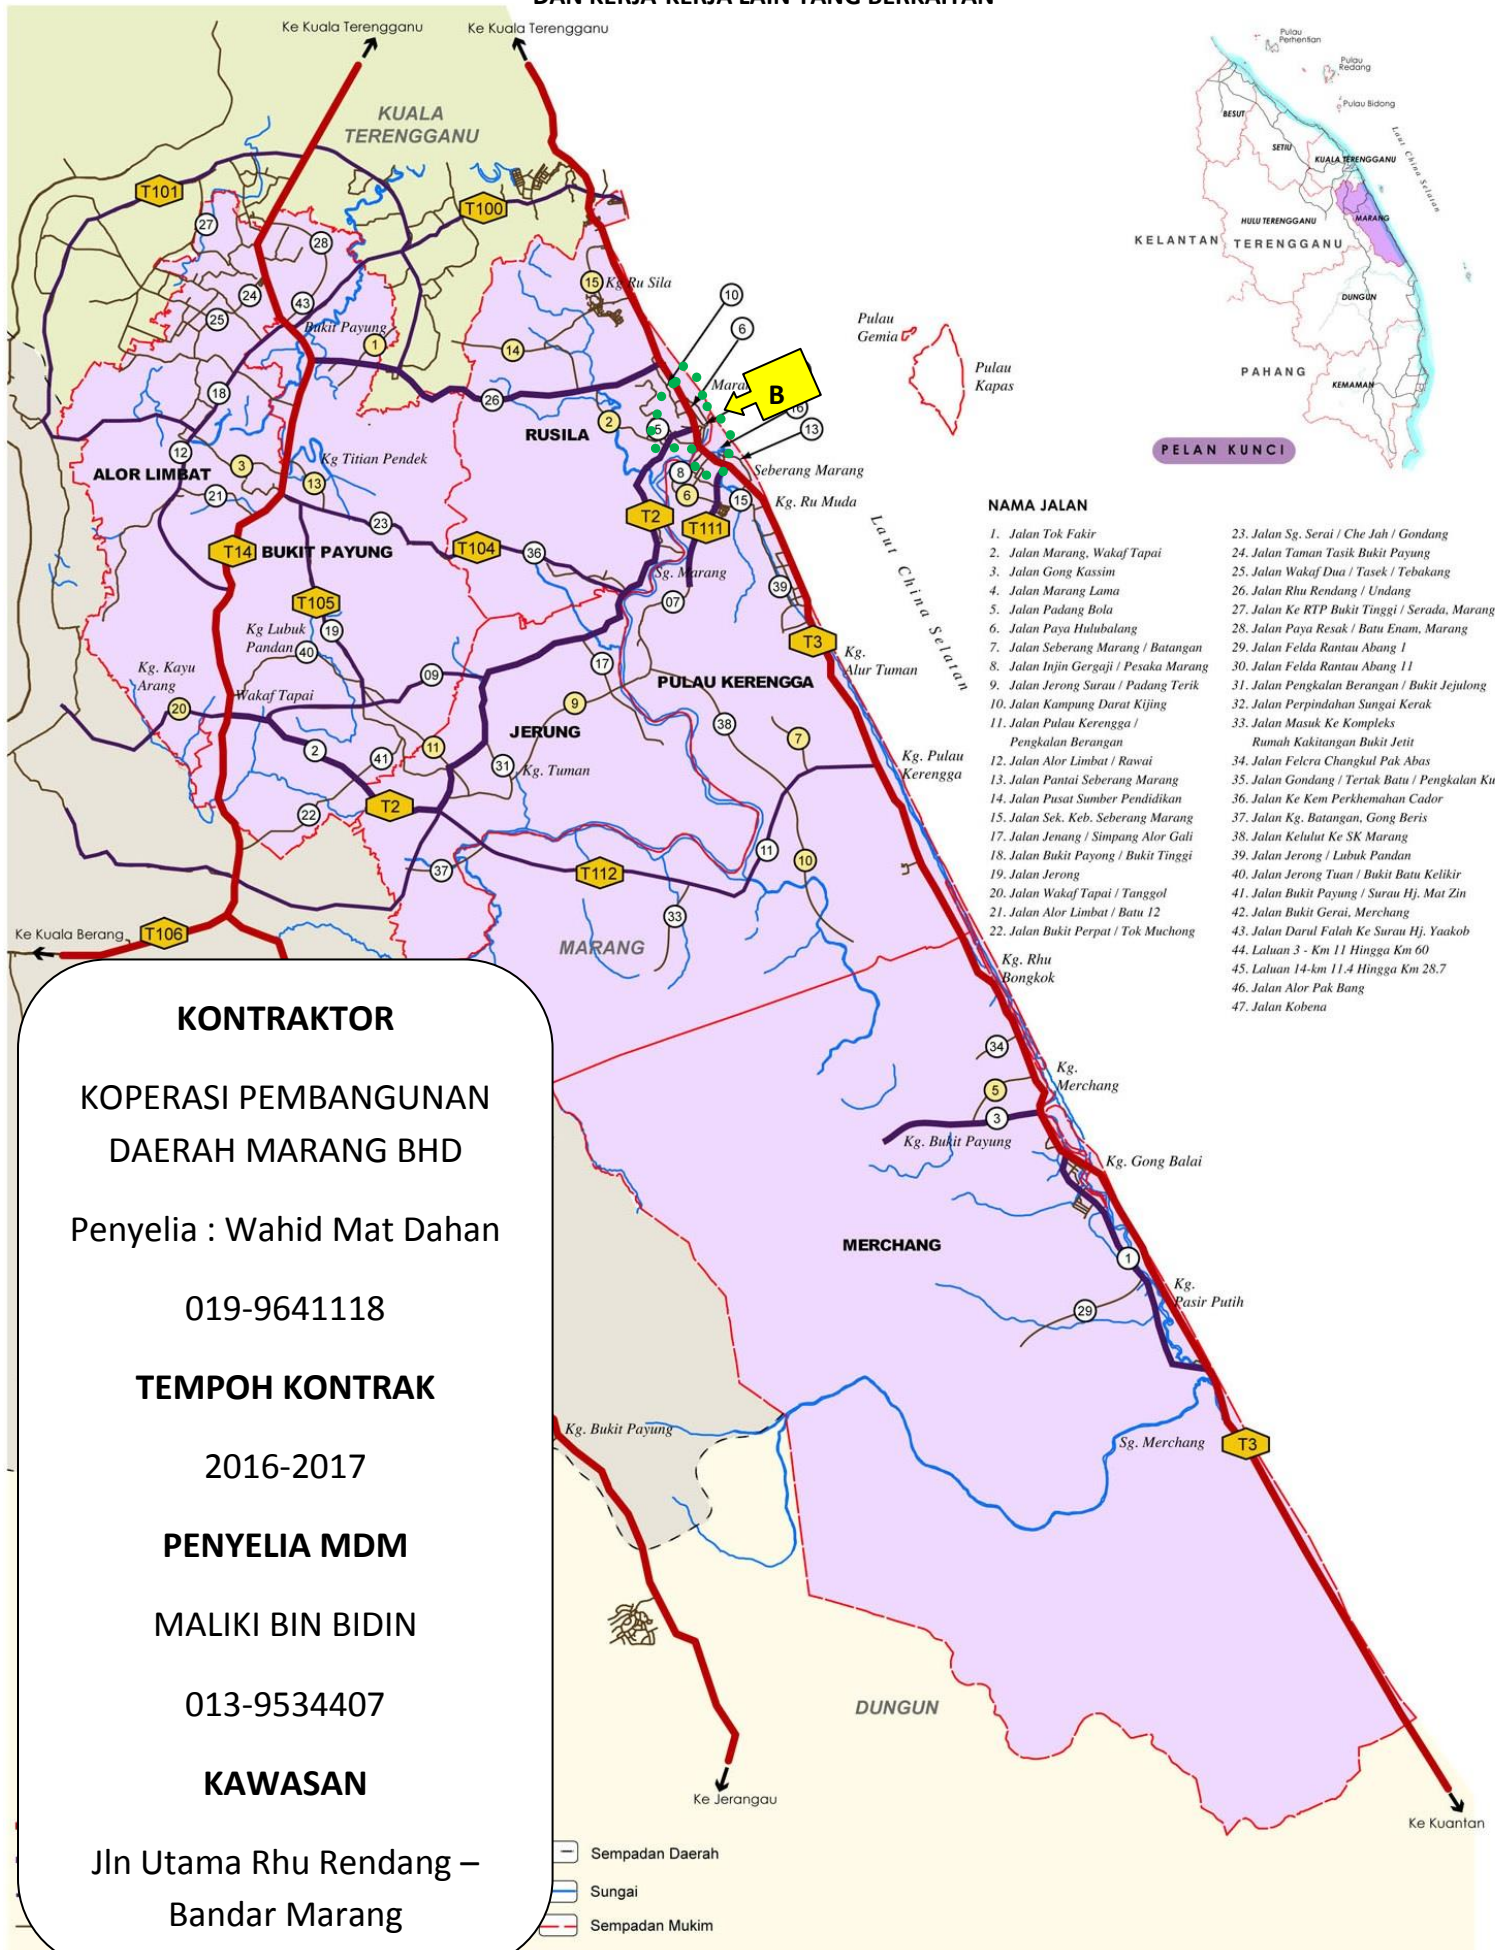

**PETA ZON B**  
**KONTRAK PERKHIDMATAN MEMBERSIH LONGKANG DAN PARIT, MEMOTONG RUMPUT,**  
**MENYAPU/MEMBERSIH JALAN/KAWASAN, MENGANGKUT SAMPAH**  
**DAN KERJA-KERJA LAIN YANG BERKAITAN**

**NAMA JALAN**

1. Jalan Tok Fakir
2. Jalan Marang, Wakaf Tapai
3. Jalan Gong Kassim
4. Jalan Marang Lama
5. Jalan Padang Bola
6. Jalan Paya Hulubalang
7. Jalan Seberang Marang / Batangan
8. Jalan Injin Gergaji / Pesaka Marang
9. Jalan Jerong Surau / Padang Terik
10. Jalan Kampung Darat Kijing
11. Jalan Pulau Kerengga / Pengkalan Berangan
12. Jalan Alor Limbat / Rawai
13. Jalan Pantai Seberang Marang
14. Jalan Pusat Sumber Pendidikan
15. Jalan Sek. Keb. Seberang Marang
17. Jalan Jenang / Simpang Alor Gali
18. Jalan Bukit Payong / Bukit Tinggi
19. Jalan Jerong
20. Jalan Wakaf Tapai / Tanggol
21. Jalan Alor Limbat / Batu 12
22. Jalan Bukit Perpat / Tok Muchong
23. Jalan Sg. Serai / Che Jah / Gondang
24. Jalan Taman Tasik Bukit Payung
25. Jalan Wakaf Dua / Tasek / Tebakang
26. Jalan Rhu Rendang / Undang
27. Jalan Ke RTP Bukit Tinggi / Serada, Marang
28. Jalan Paya Resak / Batu Enam, Marang
29. Jalan Felda Rantau Abang 1
30. Jalan Felda Rantau Abang 11
31. Jalan Pengkalan Berangan / Bukit Jejulong
32. Jalan Perpindahan Sungai Kerak
33. Jalan Masuk Ke Kompleks Rumah Kakitangan Bukit Jetit
34. Jalan Felcra Changkul Pak Abas
35. Jalan Gondang / Teriak Batu / Pengkalan Kuin
36. Jalan Ke Kem Perkhemahan Cador
37. Jalan Kg. Batangan, Gong Beris
38. Jalan Kelulut Ke SK Marang
39. Jalan Jerong / Lubuk Pandan
40. Jalan Jerong Tuan / Bukit Batu Kelikir
41. Jalan Bukit Payung / Surau Hj. Mat Zin
42. Jalan Bukit Gerai, Merchang
43. Jalan Darul Falah Ke Surau Hj. Yaakob
44. Laluan 3 - Km 11 Hingga Km 60
45. Laluan 14-km 11.4 Hingga Km 28.7
46. Jalan Alor Pak Bang
47. Jalan Kobena

- Sempadan Daerah
- Sungai
- Sempadan Mukim