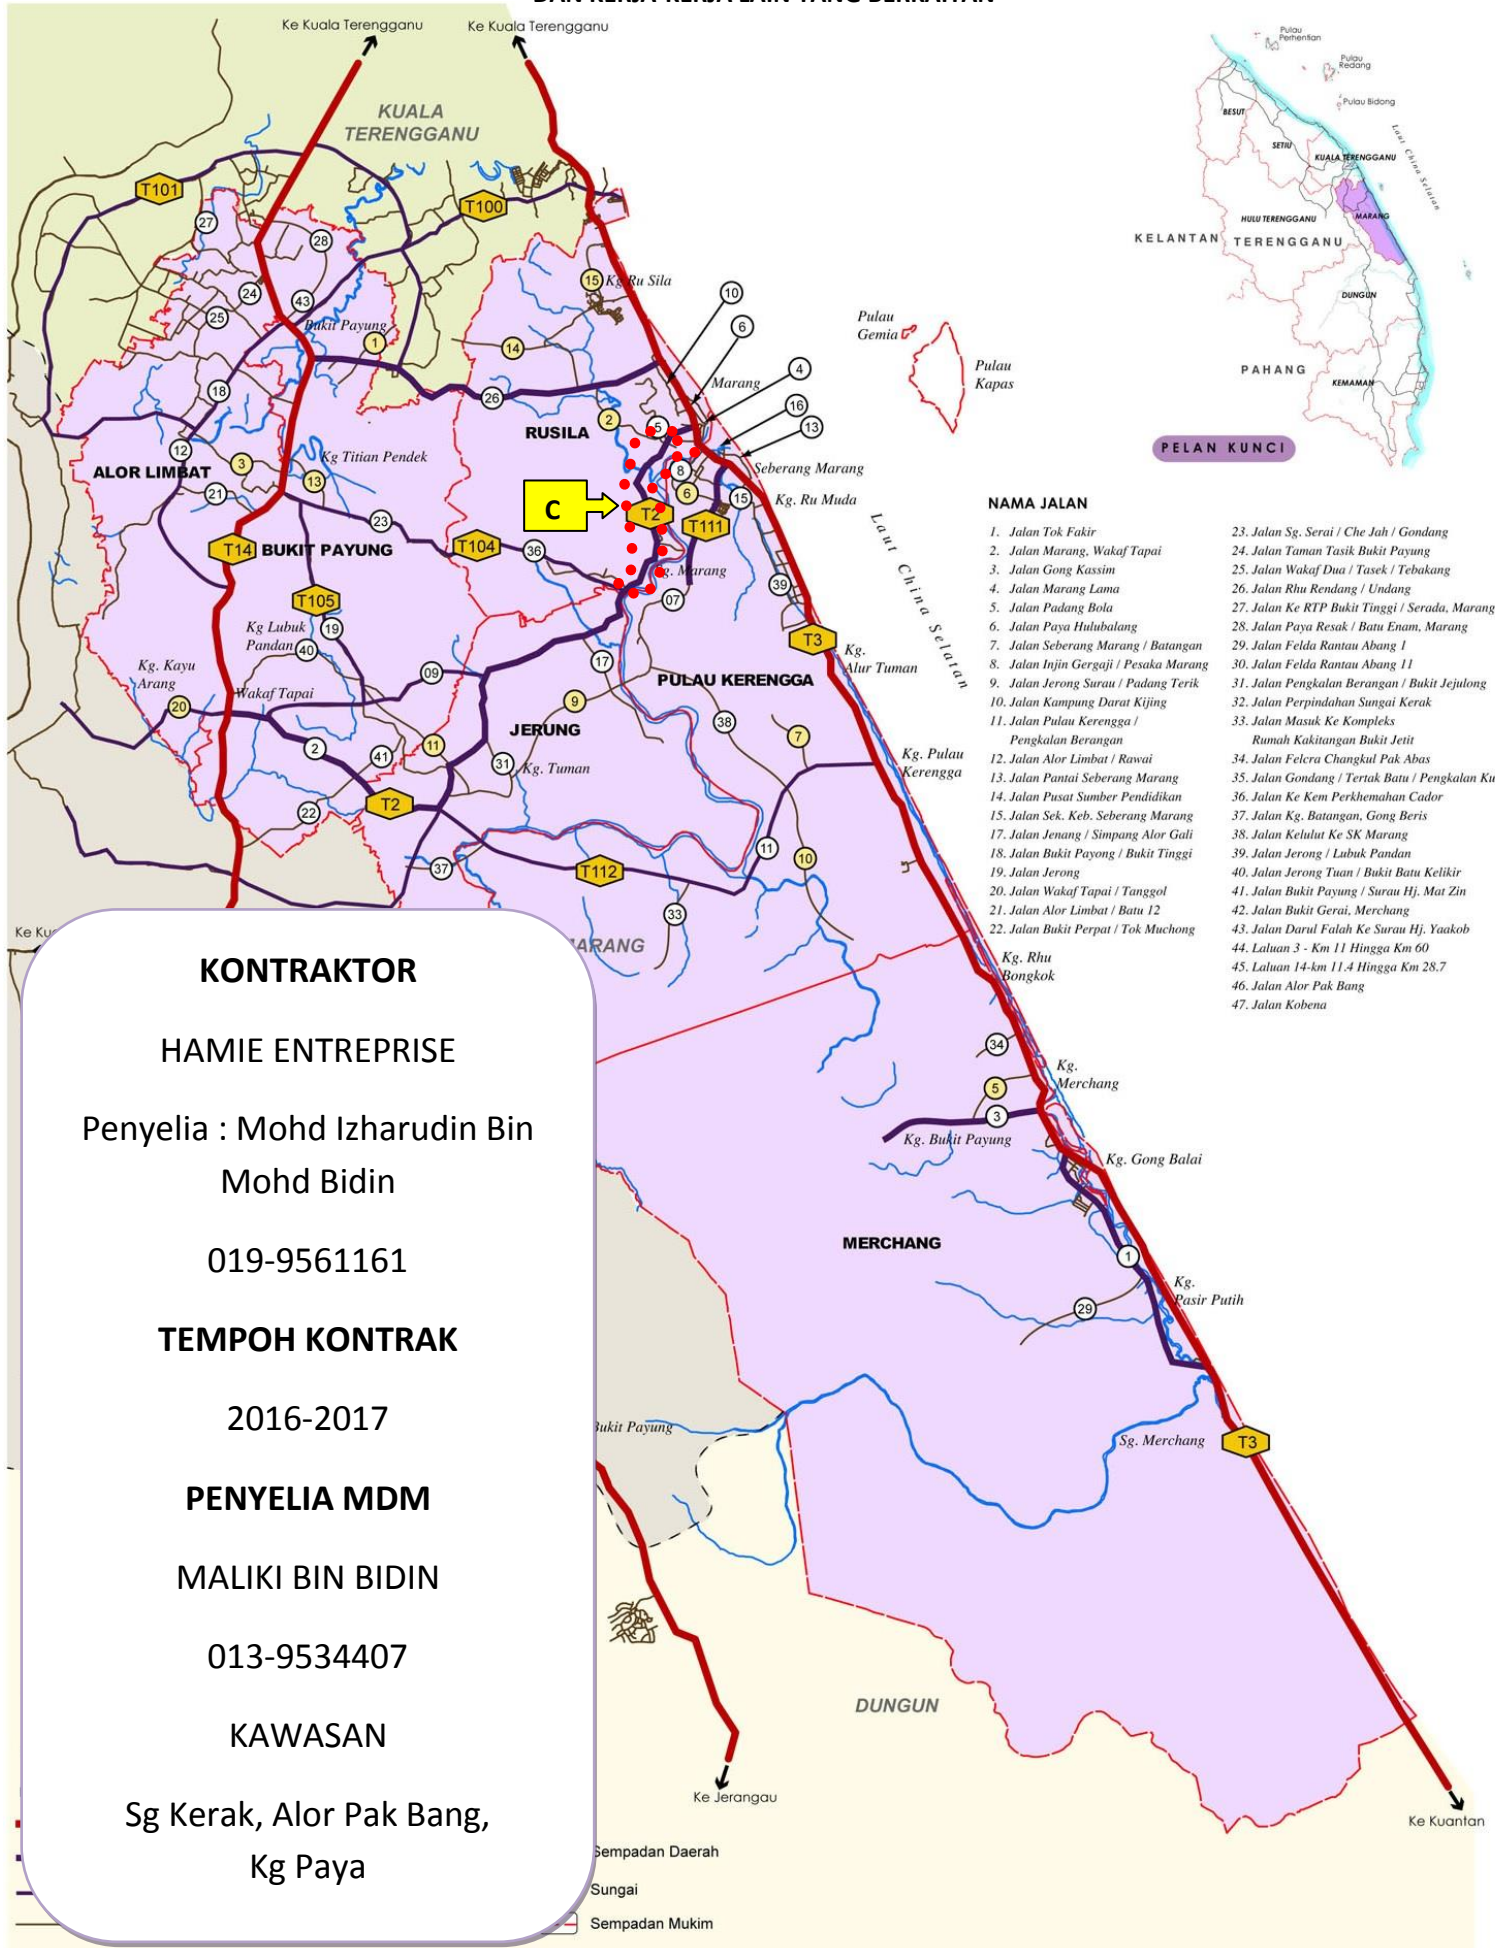

**PETA ZON C**  
**KONTRAK PERKHIDMATAN MEMBERSIH LONGKANG DAN PARIT, MEMOTONG RUMPUT,**  
**MENYAPU/MEMBERSIH JALAN/KAWASAN, MENGANGKUT SAMPAH**  
**DAN KERJA-KERJA LAIN YANG BERKAITAN**

**PELAN KUNCI**

**NAMA JALAN**

1. Jalan Tok Fakir
2. Jalan Marang, Wakaf Tapai
3. Jalan Gong Kassim
4. Jalan Marang Lama
5. Jalan Padang Bola
6. Jalan Paya Hulubalang
7. Jalan Seberang Marang / Batangan
8. Jalan Injin Gergaji / Pesaka Marang
9. Jalan Jerong Surau / Padang Terik
10. Jalan Kampung Darat Kijing
11. Jalan Pulau Kerengga / Pengkalan Berangan
12. Jalan Alor Limbat / Rawvai
13. Jalan Pantai Seberang Marang
14. Jalan Pusat Sumber Pendidikan
15. Jalan Sek. Keb. Seberang Marang
17. Jalan Jenang / Simpang Alor Gali
18. Jalan Bukit Payong / Bukit Tinggi
19. Jalan Jerong
20. Jalan Wakaf Tapai / Tanggol
21. Jalan Alor Limbat / Batu 12
22. Jalan Bukit Perpat / Tok Muchong
23. Jalan Sg. Serai / Che Jah / Gondang
24. Jalan Taman Tasik Bukit Payung
25. Jalan Wakaf Dua / Tasek / Tebakang
26. Jalan Rhu Rendang / Undang
27. Jalan Ke RTP Bukit Tinggi / Serada, Marang
28. Jalan Paya Resak / Batu Enam, Marang
29. Jalan Felda Rantau Abang I
30. Jalan Felda Rantau Abang II
31. Jalan Pengkalan Berangan / Bukit Jejulong
32. Jalan Perpindahan Sungai Kerak
33. Jalan Masuk Ke Kompleks Rumah Kakitangan Bukit Jetit
34. Jalan Felcra Changkul Pak Abas
35. Jalan Gondang / Teriak Batu / Pengkalan Kuin
36. Jalan Ke Kem Perkhemahan Cador
37. Jalan Kg. Batangan, Gong Beris
38. Jalan Kelulut Ke SK Marang
39. Jalan Jerong / Lubuk Pandan
40. Jalan Jerong Tuan / Bukit Batu Kelikir
41. Jalan Bukit Payung / Surau Hj. Mat Zin
42. Jalan Bukit Gerai, Merchang
43. Jalan Darul Falah Ke Surau Hj. Yaakob
44. Laluan 3 - Km 11 Hingga Km 60
45. Laluan 14-km 11.4 Hingga Km 28.7
46. Jalan Alor Pak Bang
47. Jalan Kobena