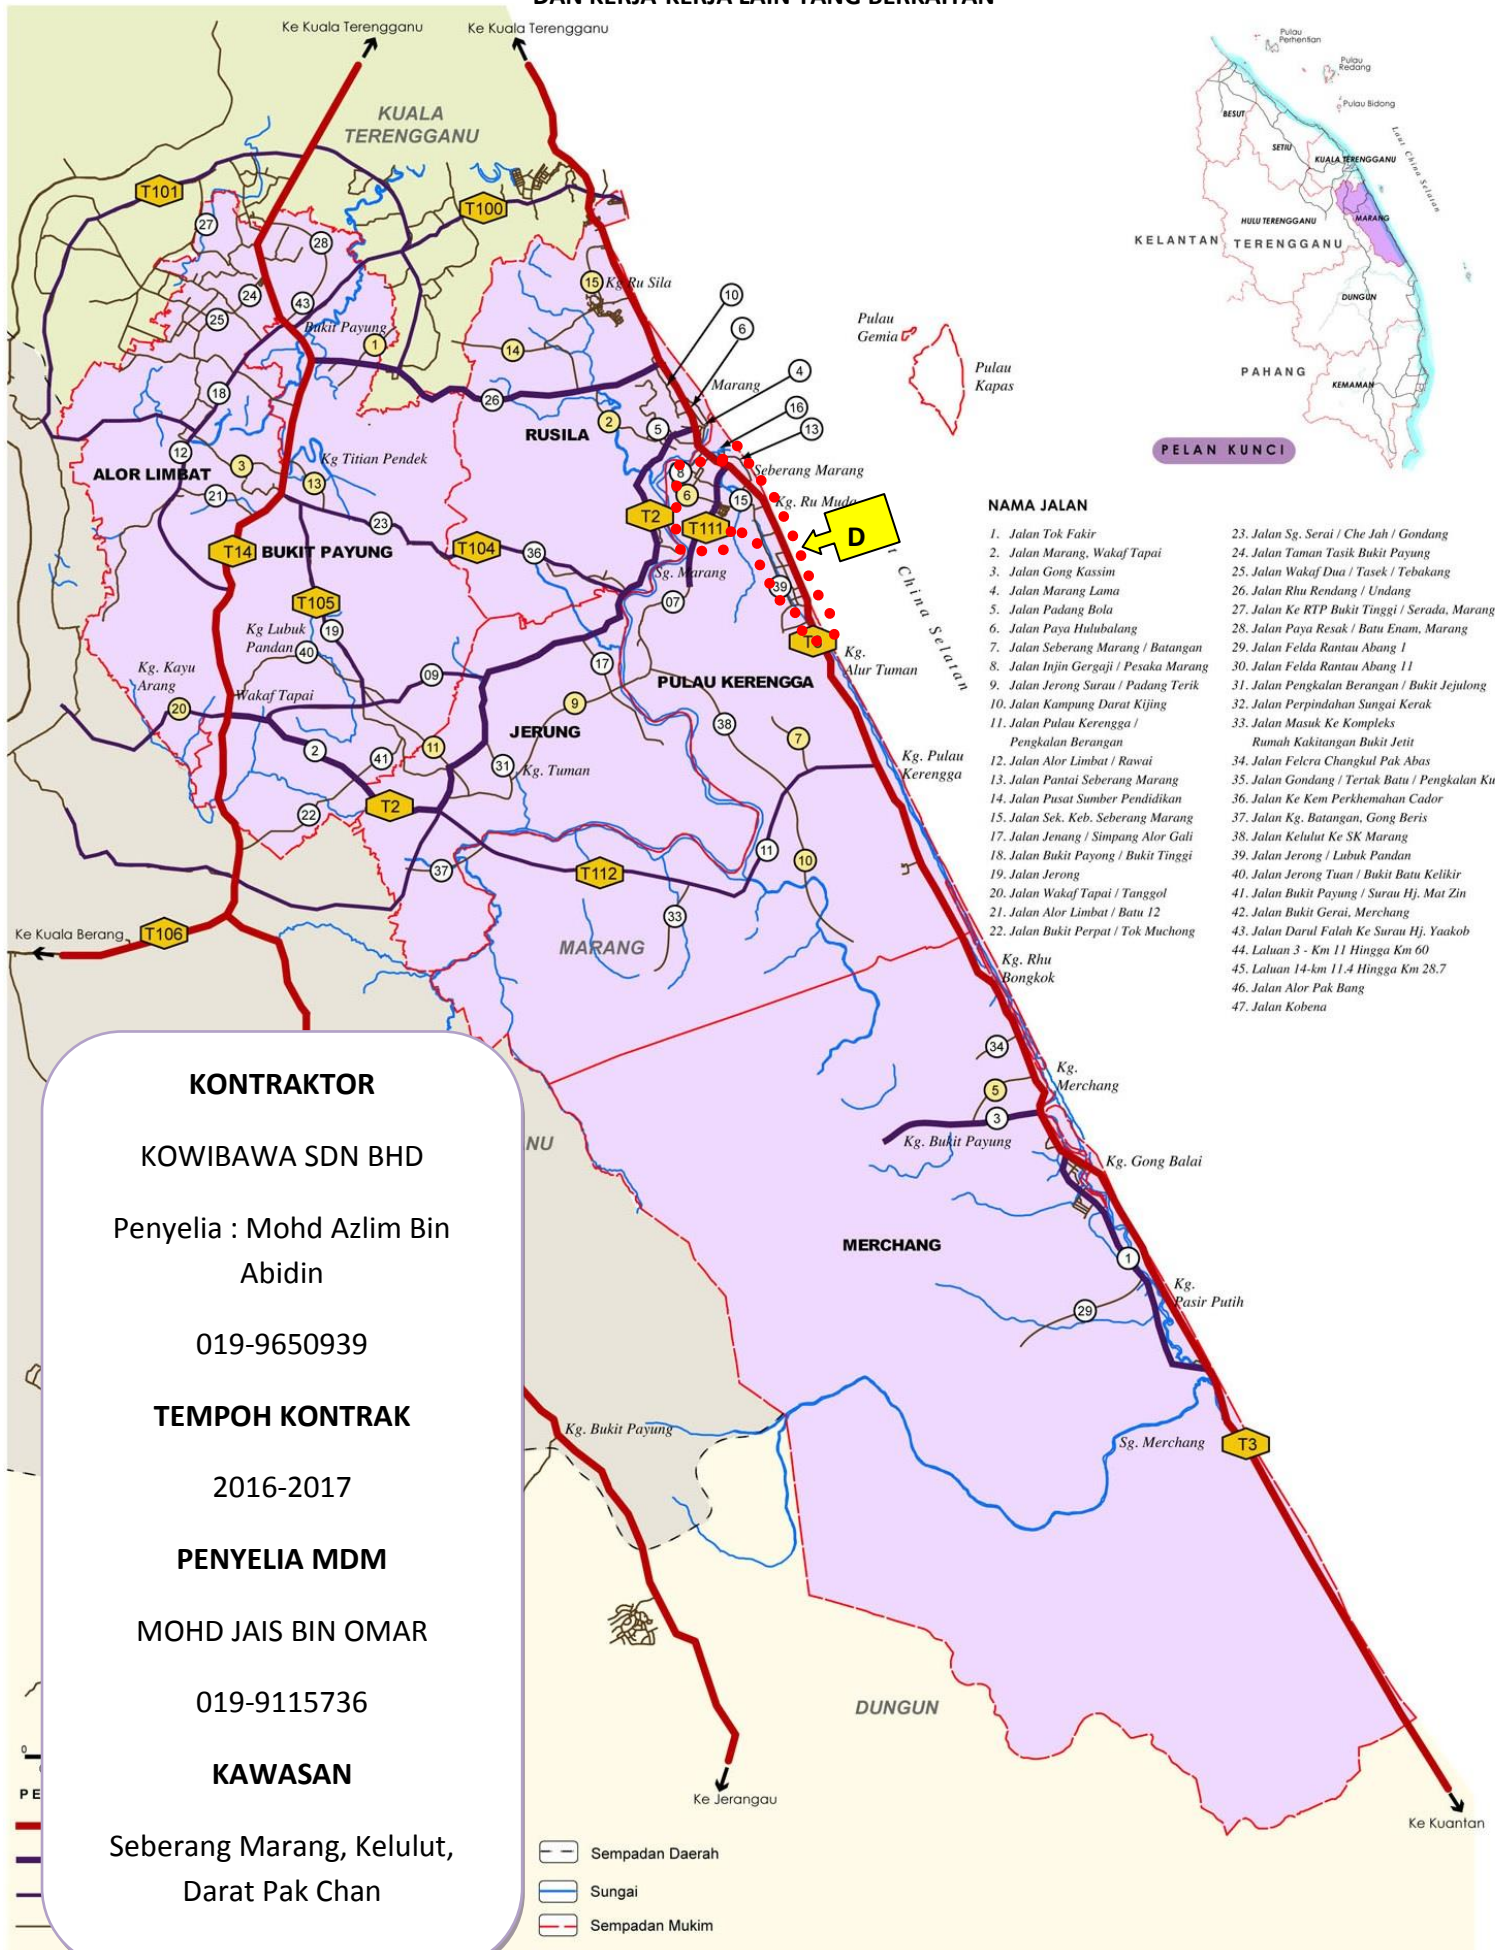

**PETA ZON D**  
**KONTRAK PERKHIDMATAN MEMBERSIH LONGKANG DAN PARIT, MEMOTONG RUMPUT,**  
**MENYAPU/MEMBERSIH JALAN/KAWASAN, MENGANGKUT SAMPAH**  
**DAN KERJA-KERJA LAIN YANG BERKAITAN**

**PELAN KUNCI**

**NAMA JALAN**

1. Jalan Tok Fakir
2. Jalan Marang, Wakaf Tapai
3. Jalan Gong Kassim
4. Jalan Marang Lama
5. Jalan Padang Bola
6. Jalan Paya Hulubalang
7. Jalan Seberang Marang / Batangan
8. Jalan Injin Gergaji / Pesaka Marang
9. Jalan Jerong Surau / Padang Terik
10. Jalan Kampung Darat Kijing
11. Jalan Pulau Kerengga / Pengkalan Berangan
12. Jalan Alor Limbat / Rawai
13. Jalan Pantai Seberang Marang
14. Jalan Pusat Sumber Pendidikan
15. Jalan Sek. Keb. Seberang Marang
17. Jalan Jenang / Simpang Alor Gali
18. Jalan Bukit Payong / Bukit Tinggi
19. Jalan Jerong
20. Jalan Wakaf Tapai / Tanggol
21. Jalan Alor Limbat / Batu 12
22. Jalan Bukit Perpat / Tok Muchong
23. Jalan Sg. Serai / Che Jah / Gondang
24. Jalan Taman Tasik Bukit Payung
25. Jalan Wakaf Dua / Tasek / Tebakang
26. Jalan Rhu Rendang / Undang
27. Jalan Ke RTP Bukit Tinggi / Serada, Marang
28. Jalan Paya Resak / Batu Enam, Marang
29. Jalan Felda Rantau Abang I
30. Jalan Felda Rantau Abang II
31. Jalan Pengkalan Berangan / Bukit Jejulong
32. Jalan Perpindahan Sungai Kerak
33. Jalan Masuk Ke Kompleks Rumah Kakitangan Bukit Jetit
34. Jalan Felcra Changkul Pak Abas
35. Jalan Gondang / Teriak Batu / Pengkalan Kuin
36. Jalan Ke Kem Perkhemah Cador
37. Jalan Kg. Batangan, Gong Beris
38. Jalan Kelulut Ke SK Marang
39. Jalan Jerong / Lubuk Pandan
40. Jalan Jerong Tuan / Bukit Batu Kelikir
41. Jalan Bukit Payung / Surau Hj. Mat Zin
42. Jalan Bukit Gerai, Merchang
43. Jalan Darul Falah Ke Surau Hj. Yaakob
44. Laluan 3 - Km 11 Hingga Km 60
45. Laluan 14-km 11.4 Hingga Km 28.7
46. Jalan Alor Pak Bang
47. Jalan Kobena

- Sempadan Daerah
- Sungai
- Sempadan Mukim