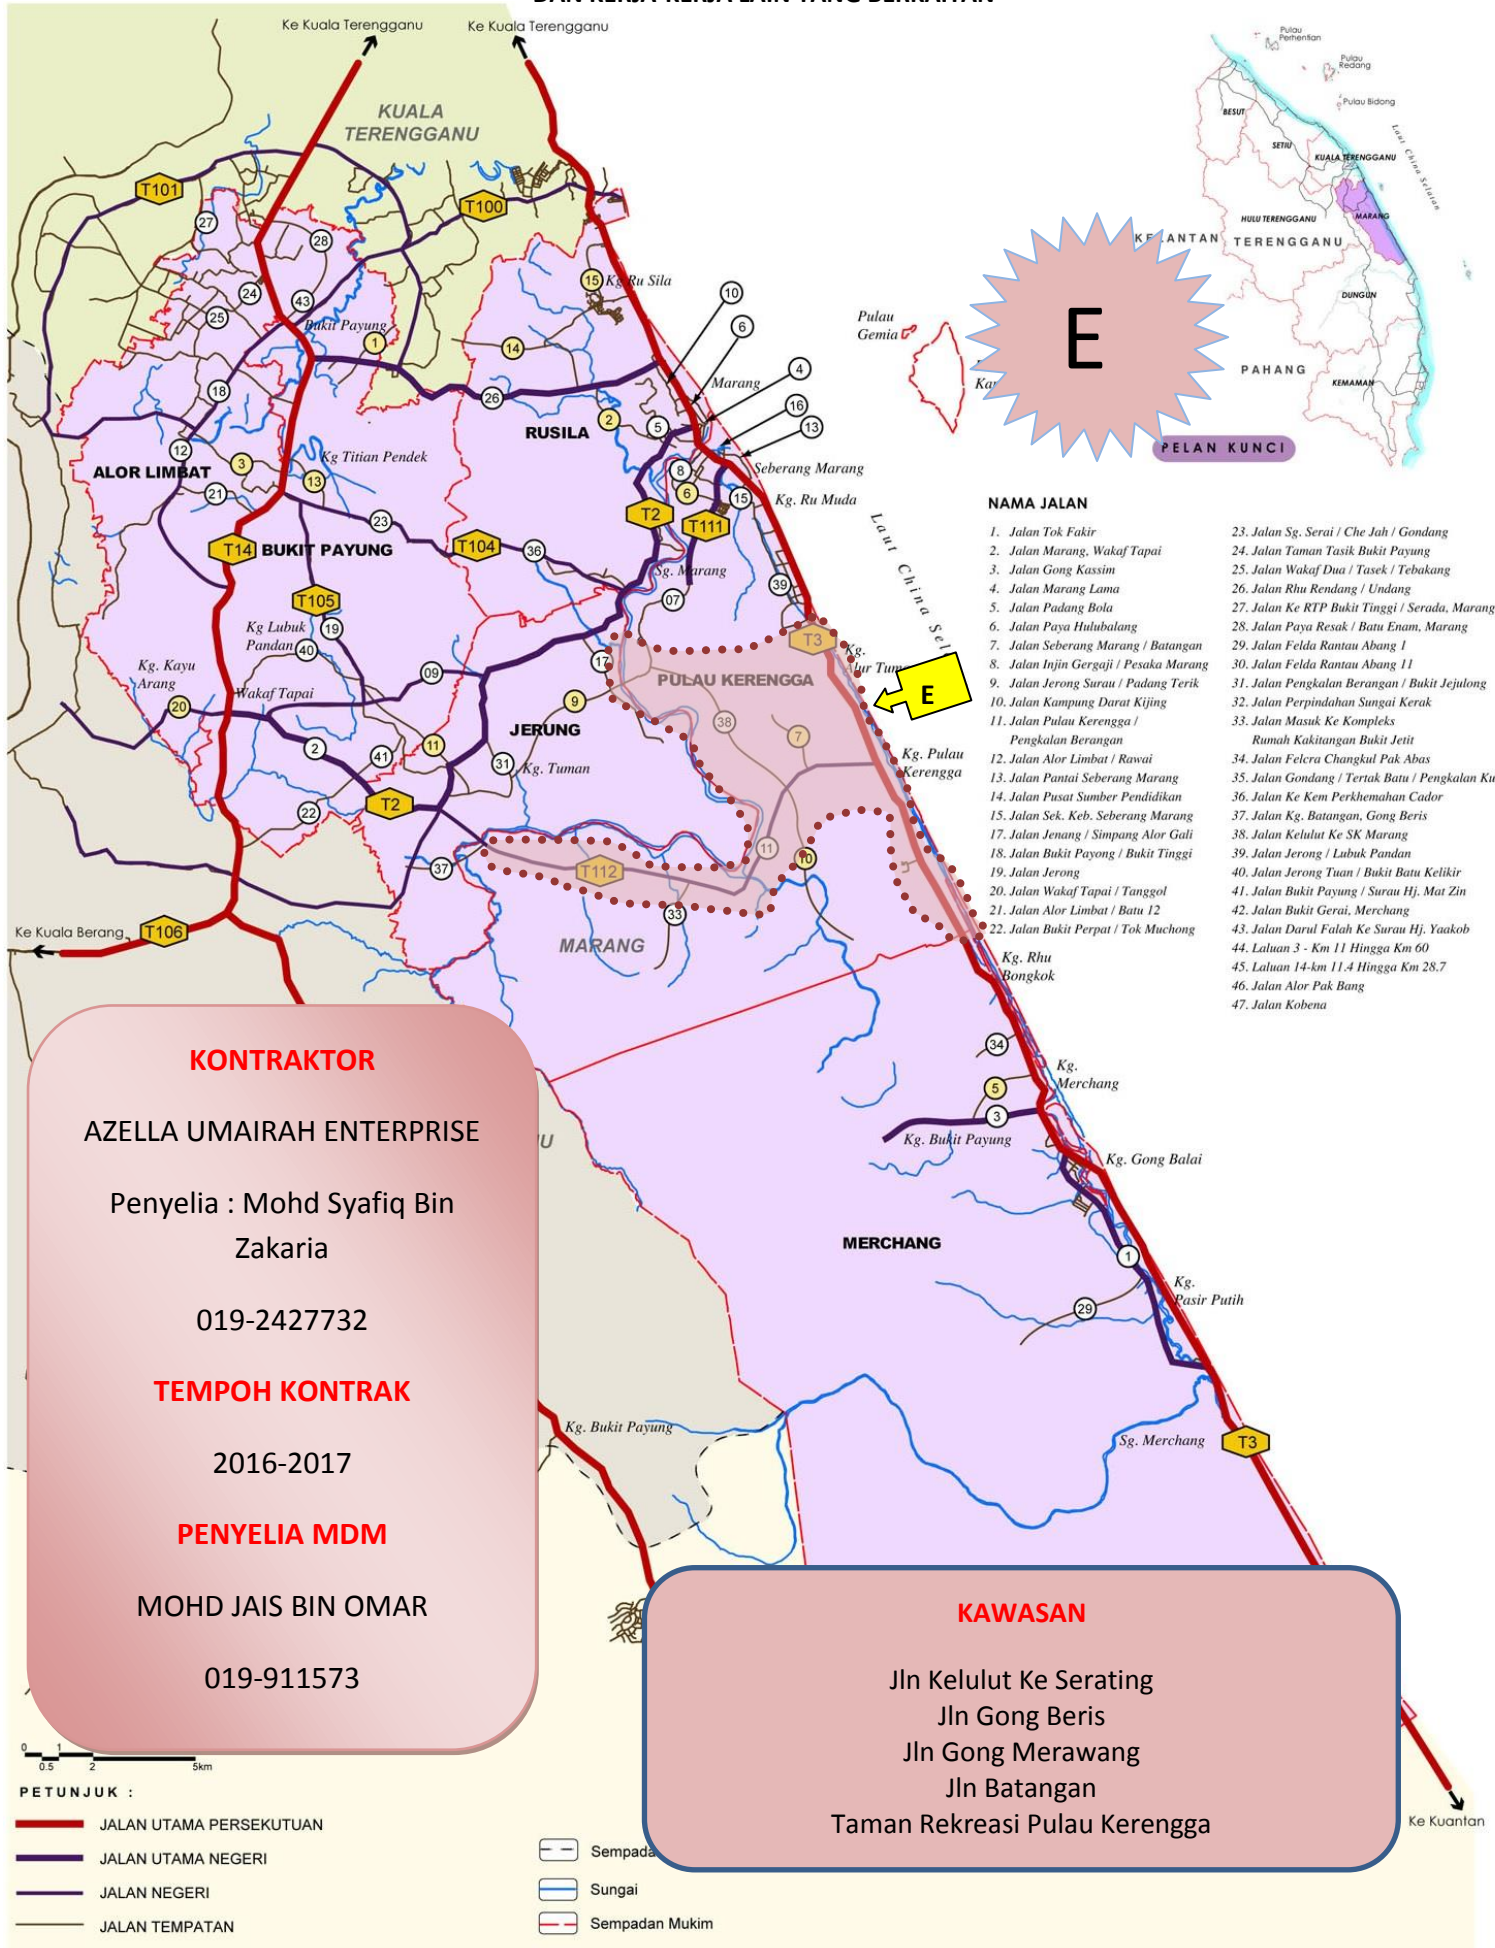

PETA ZON E
KONTRAK PERKHIDMATAN MEMBERSIH LONGKANG DAN PARIT, MEMOTONG RUMPUT,
MENYAPU/MEMBERSIH JALAN/KAWASAN, MENGANGKUT SAMPAH
DAN KERJA-KERJA LAIN YANG BERKAITAN

NAMA JALAN

- | | |
|---|--|
| 1. Jalan Tok Fakir | 23. Jalan Sg. Serai / Che Jah / Gondang |
| 2. Jalan Marang, Wakaf Tapai | 24. Jalan Taman Tasik Bukit Payung |
| 3. Jalan Gong Kassim | 25. Jalan Wakaf Dua / Tasek / Tebakang |
| 4. Jalan Marang Lama | 26. Jalan Rhu Rendang / Undang |
| 5. Jalan Padang Bola | 27. Jalan Ke RTP Bukit Tinggi / Serada, Marang |
| 6. Jalan Paya Hulubalang | 28. Jalan Paya Resak / Batu Enam, Marang |
| 7. Jalan Seberang Marang / Batangan | 29. Jalan Felda Rantau Abang I |
| 8. Jalan Injin Gergaji / Pesaka Marang | 30. Jalan Felda Rantau Abang II |
| 9. Jalan Jerong Surau / Padang Terik | 31. Jalan Pengkalan Berangan / Bukit Jejulong |
| 10. Jalan Kampung Darat Kijing | 32. Jalan Perpindahan Sungai Kerak |
| 11. Jalan Pulau Kerengga / Pengkalan Berangan | 33. Jalan Masuk Ke Kompleks Rumah Kakitangan Bukit Jetit |
| 12. Jalan Alor Limbat / Rawai | 34. Jalan Felcra Changkul Pak Abas |
| 13. Jalan Pantai Seberang Marang | 35. Jalan Gondang / Teriak Batu / Pengkalan Kuin |
| 14. Jalan Pusat Sumber Pendidikan | 36. Jalan Ke Kem Perkhemahan Cador |
| 15. Jalan Sek. Keb. Seberang Marang | 37. Jalan Kg. Batangan, Gong Beris |
| 17. Jalan Jenang / Simpang Alor Gali | 38. Jalan Kelulut Ke SK Marang |
| 18. Jalan Bukit Payong / Bukit Tinggi | 39. Jalan Jerong / Lubuk Pandan |
| 19. Jalan Jerong | 40. Jalan Jerong Tuan / Bukit Batu Kelikir |
| 20. Jalan Wakaf Tapai / Tanggol | 41. Jalan Bukit Payung / Surau Hj. Mat Zin |
| 21. Jalan Alor Limbat / Batu 12 | 42. Jalan Bukit Gerai, Merchang |
| 22. Jalan Bukit Perpat / Tok Muchong | 43. Jalan Darul Falah Ke Surau Hj. Yaakob |
| | 44. Laluan 3 - Km 11 Hingga Km 60 |
| | 45. Laluan 14-km 11.4 Hingga Km 28.7 |
| | 46. Jalan Alor Pak Bang |
| | 47. Jalan Kobena |