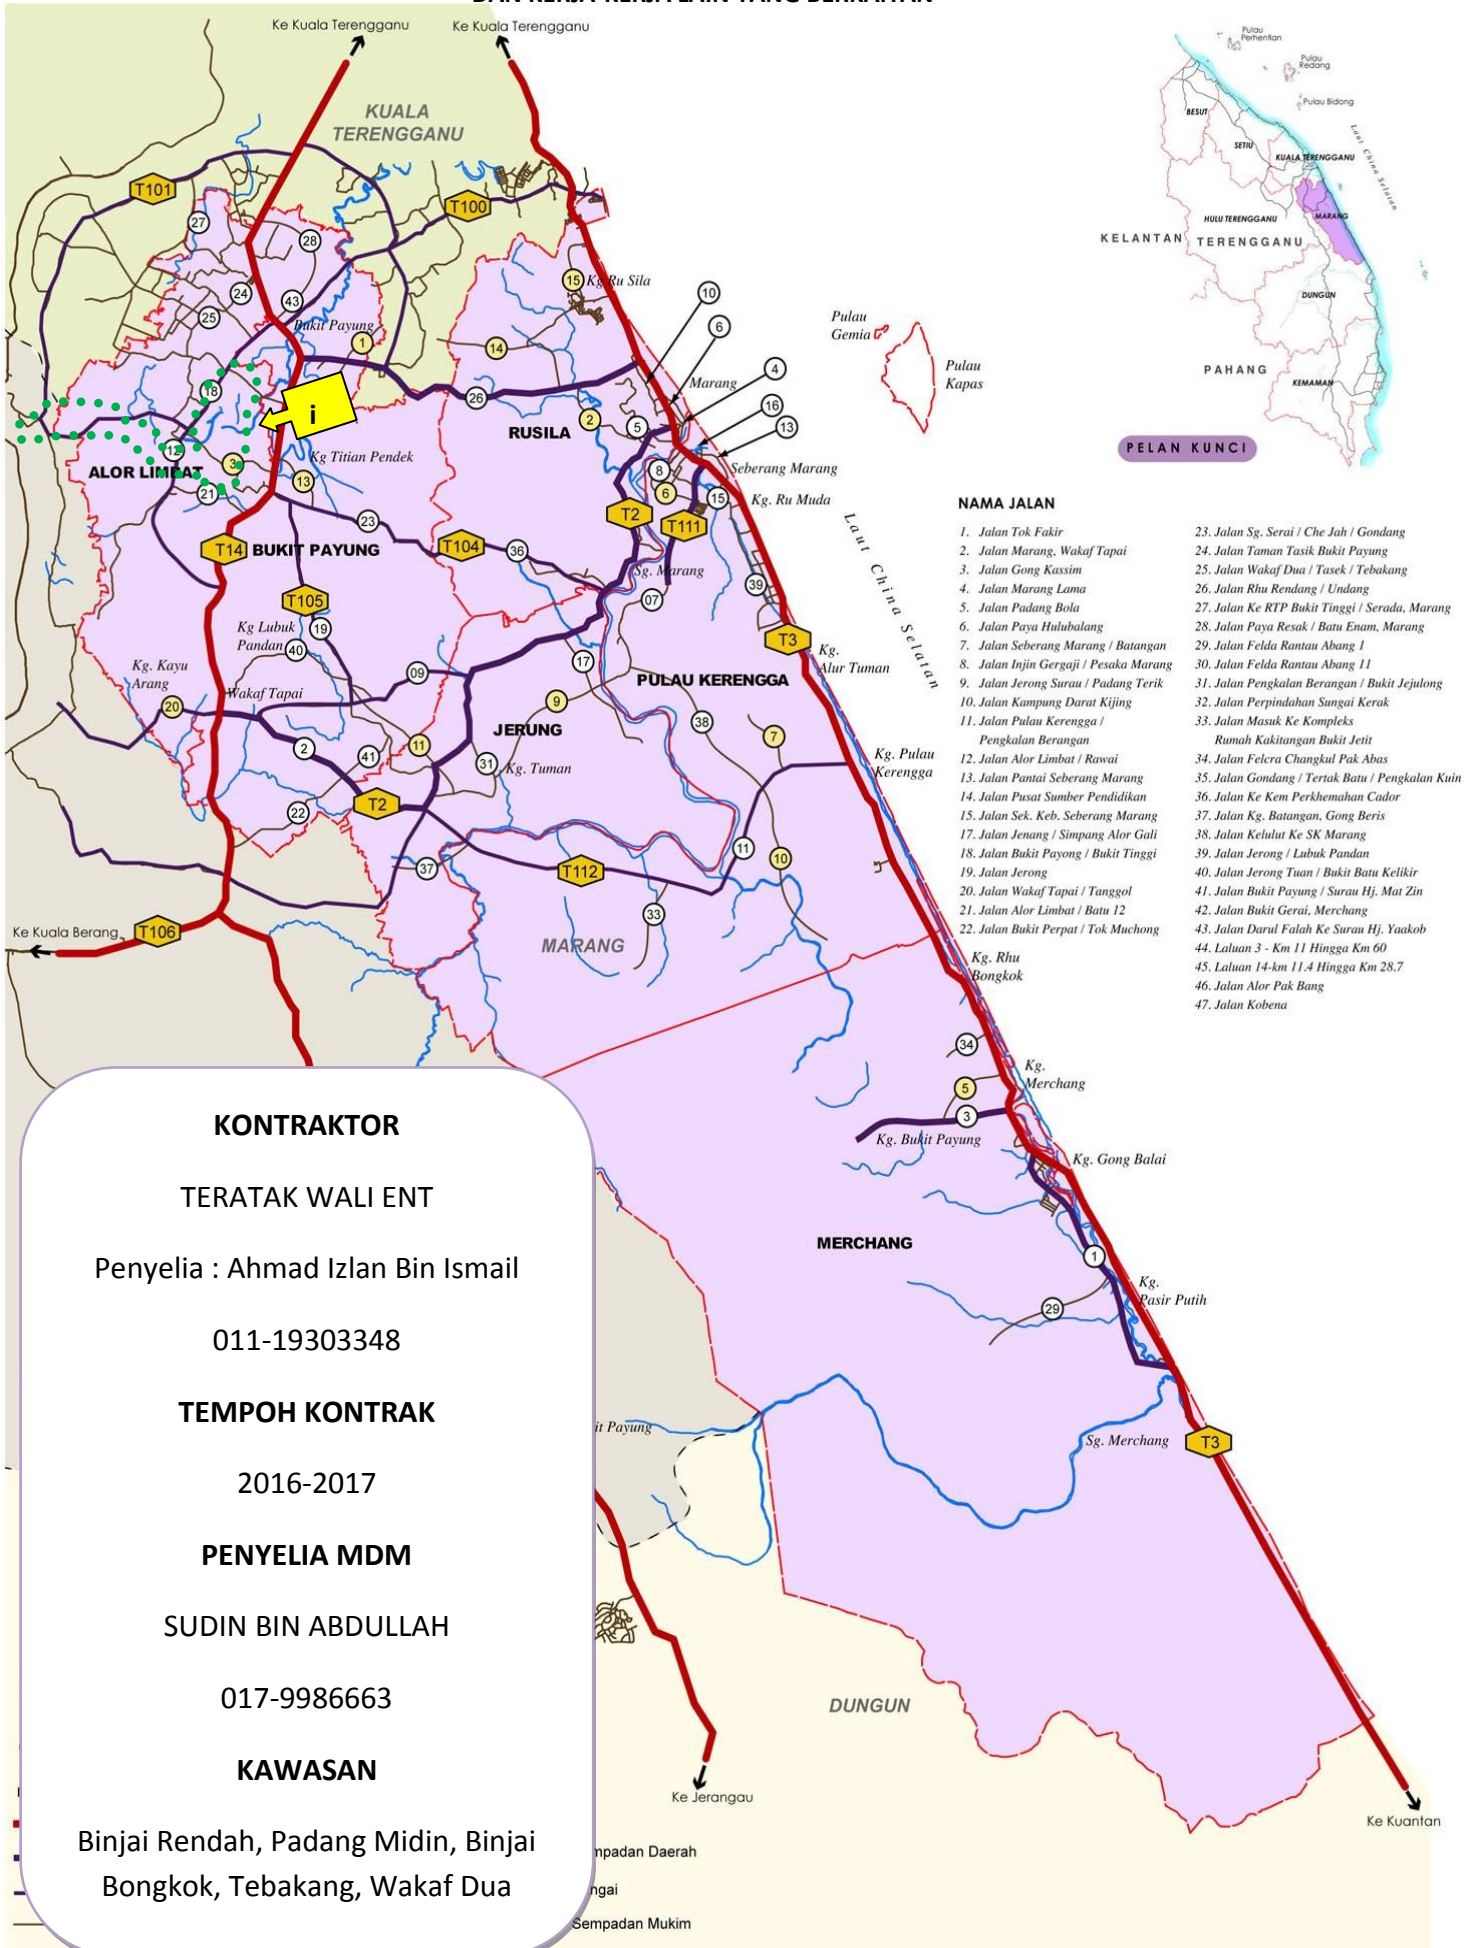

PETA ZON i
KONTRAK PERKHIDMATAN MEMBERSIH LONGKANG DAN PARIT, MEMOTONG RUMPUT,
MENYAPU/MEMBERSIH JALAN/KAWASAN, MENGANGKUT SAMPAH
DAN KERJA-KERJA LAIN YANG BERKAITAN

KONTRAKTOR
TERATAK WALI ENT
Penyelia : Ahmad Izlan Bin Ismail
011-19303348
TEMPOH KONTRAK
2016-2017
PENYELIA MDM
SUDIN BIN ABDULLAH
017-9986663
KAWASAN
Binjai Rendah, Padang Midin, Binjai
Bongkok, Tebakang, Wakaf Dua

1. **NAMA JALAN**
1. Jalan Tok Fakir
  2. Jalan Marang, Wakaf Tapai
  3. Jalan Gong Kassim
  4. Jalan Marang Lama
  5. Jalan Padang Bola
  6. Jalan Paya Hulubalang
  7. Jalan Seberang Marang / Batangan
  8. Jalan Injin Gergaji / Pesaka Marang
  9. Jalan Jerong Surau / Padang Terik
  10. Jalan Kampung Darat Kijing
  11. Jalan Pulau Kerengga / Pengkalan Berangan
  12. Jalan Alor Limbat / Rawai
  13. Jalan Pantai Seberang Marang
  14. Jalan Pusat Sumber Pendidikan
  15. Jalan Sek. Keb. Seberang Marang
  17. Jalan Jenang / Simpang Alor Gali
  18. Jalan Bukit Payong / Bukit Tinggi
  19. Jalan Jerong
  20. Jalan Wakaf Tapai / Tanggol
  21. Jalan Alor Limbat / Batu 12
  22. Jalan Bukit Perpat / Tok Muchong
  23. Jalan Sg. Serai / Che Jah / Gondang
  24. Jalan Taman Tasik Bukit Payung
  25. Jalan Wakaf Dua / Tasek / Tebakang
  26. Jalan Rhu Rendang / Undang
  27. Jalan Ke RTP Bukit Tinggi / Serada, Marang
  28. Jalan Paya Resak / Batu Enam, Marang
  29. Jalan Felda Rantau Abang 1
  30. Jalan Felda Rantau Abang 11
  31. Jalan Pengkalan Berangan / Bukit Jejulong
  32. Jalan Perpindahan Sungai Kerak
  33. Jalan Masuk Ke Kompleks Rumah Kakitangan Bukit Jetit
  34. Jalan Felcra Changkul Pak Abas
  35. Jalan Gondang / Tertak Batu / Pengkalan Kuin
  36. Jalan Ke Kem Perkhemahan Cador
  37. Jalan Kg. Batangan, Gong Beris
  38. Jalan Kelulut Ke SK Marang
  39. Jalan Jerong / Lubuk Pandan
  40. Jalan Jerong Tuan / Bukit Batu Kelikir
  41. Jalan Bukit Payung / Surau Hj. Mat Zin
  42. Jalan Bukit Gerai, Merchang
  43. Jalan Darul Falah Ke Surau Hj. Yaakob
  44. Laluan 3 - Km 11 Hingga Km 60
  45. Laluan 14-km 11.4 Hingga Km 28.7
  46. Jalan Alor Pak Bang
  47. Jalan Kobena