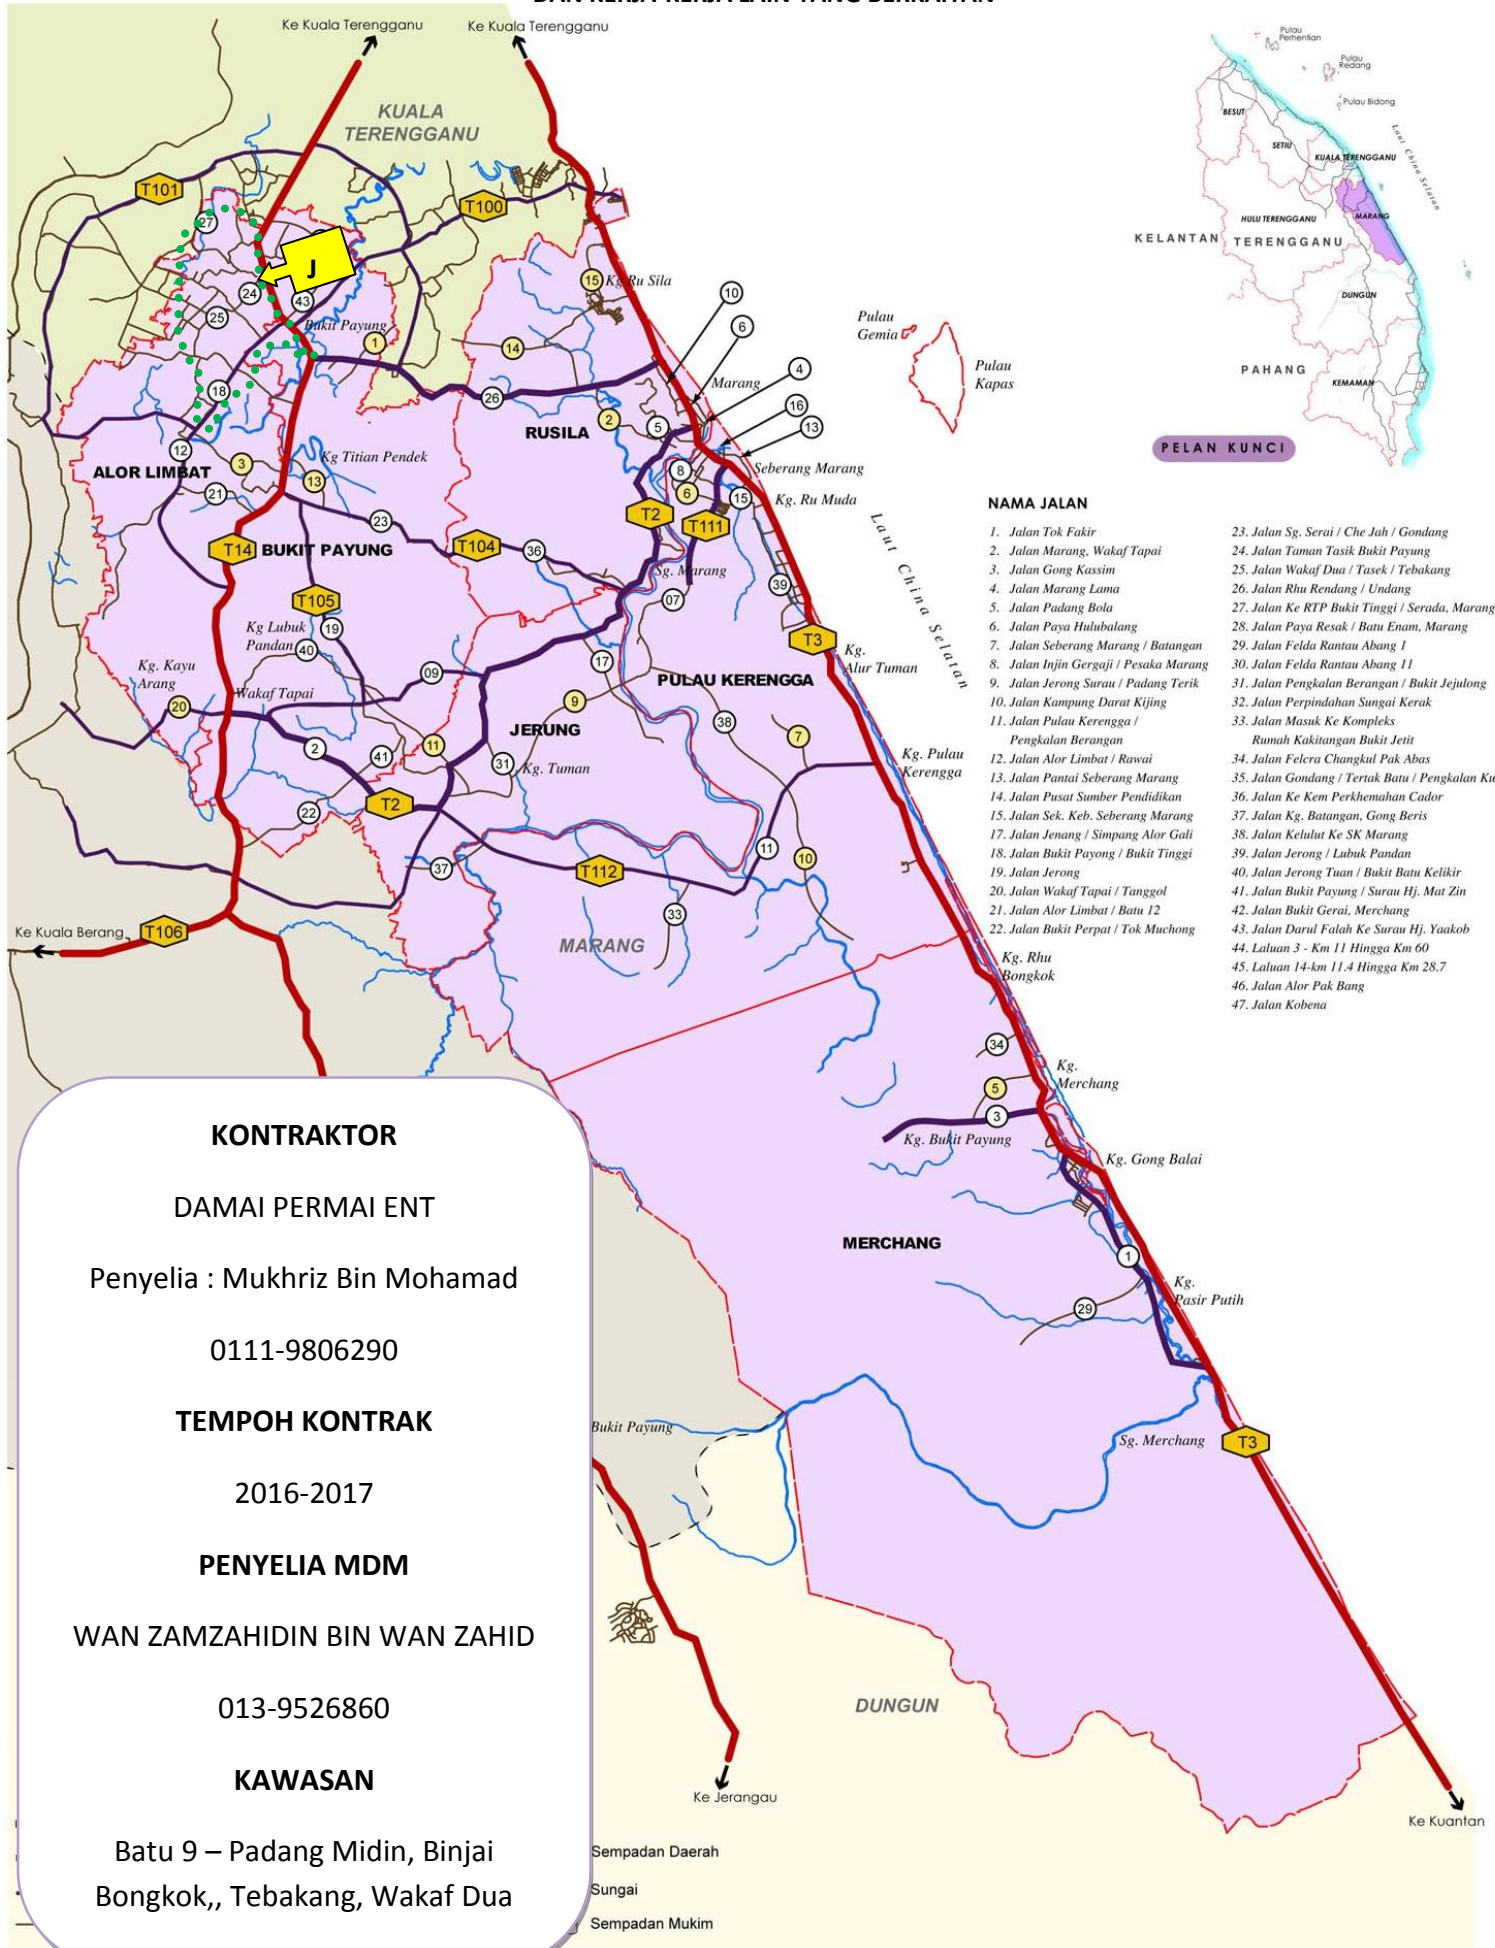

**PETA ZON J**  
**KONTRAK PERKHIDMATAN MEMBERSIH LONGKANG DAN PARIT, MEMOTONG RUMPUT,**  
**MENYAPU/MEMBERSIH JALAN/KAWASAN, MENGANGKUT SAMPAH**  
**DAN KERJA-KERJA LAIN YANG BERKAITAN**

**PELAN KUNCI**

**NAMA JALAN**

1. Jalan Tok Fakir
2. Jalan Marang, Wakaf Tapai
3. Jalan Gong Kassim
4. Jalan Marang Lama
5. Jalan Padang Bola
6. Jalan Paya Hulubalang
7. Jalan Seberang Marang / Batangan
8. Jalan Injin Gergaji / Pesaka Marang
9. Jalan Jerong Surau / Padang Terik
10. Jalan Kampung Darat Kijing
11. Jalan Pulau Kerengga / Pengkalan Berangan
12. Jalan Alor Limbat / Rawai
13. Jalan Pantai Seberang Marang
14. Jalan Pusat Sumber Pendidikan
15. Jalan Sek. Keb. Seberang Marang
17. Jalan Jenang / Simpang Alor Gali
18. Jalan Bukit Payong / Bukit Tinggi
19. Jalan Jerong
20. Jalan Wakaf Tapai / Tanggol
21. Jalan Alor Limbat / Batu 12
22. Jalan Bukit Perpat / Tok Muchong
23. Jalan Sg. Serai / Che Jah / Gondang
24. Jalan Taman Tasik Bukit Payung
25. Jalan Wakaf Dua / Tasek / Tebakang
26. Jalan Rhu Rendang / Undang
27. Jalan Ke RTP Bukit Tinggi / Serada, Marang
28. Jalan Paya Resak / Batu Enam, Marang
29. Jalan Felda Rantau Abang I
30. Jalan Felda Rantau Abang II
31. Jalan Pengkalan Berangan / Bukit Jejulong
32. Jalan Perpindahan Sungai Kerak
33. Jalan Masuk Ke Kompleks Rumah Kakitangan Bukit Jetit
34. Jalan Felcra Changkul Pak Abas
35. Jalan Gondang / Teriak Batu / Pengkalan Kuin
36. Jalan Ke Kem Perkhemah Cador
37. Jalan Kg. Batangan, Gong Beris
38. Jalan Kelulut Ke SK Marang
39. Jalan Jerong / Lubuk Pandan
40. Jalan Jerong Tuan / Bukit Batu Kelikir
41. Jalan Bukit Payung / Surau Hj. Mat Zin
42. Jalan Bukit Gerai, Merchang
43. Jalan Darul Falah Ke Surau Hj. Yaakob
44. Laluan 3 - Km 11 Hingga Km 60
45. Laluan 14-km 11.4 Hingga Km 28.7
46. Jalan Alor Pak Bang
47. Jalan Kobena

Sempadan Daerah  
 Sungai  
 Sempadan Mukim