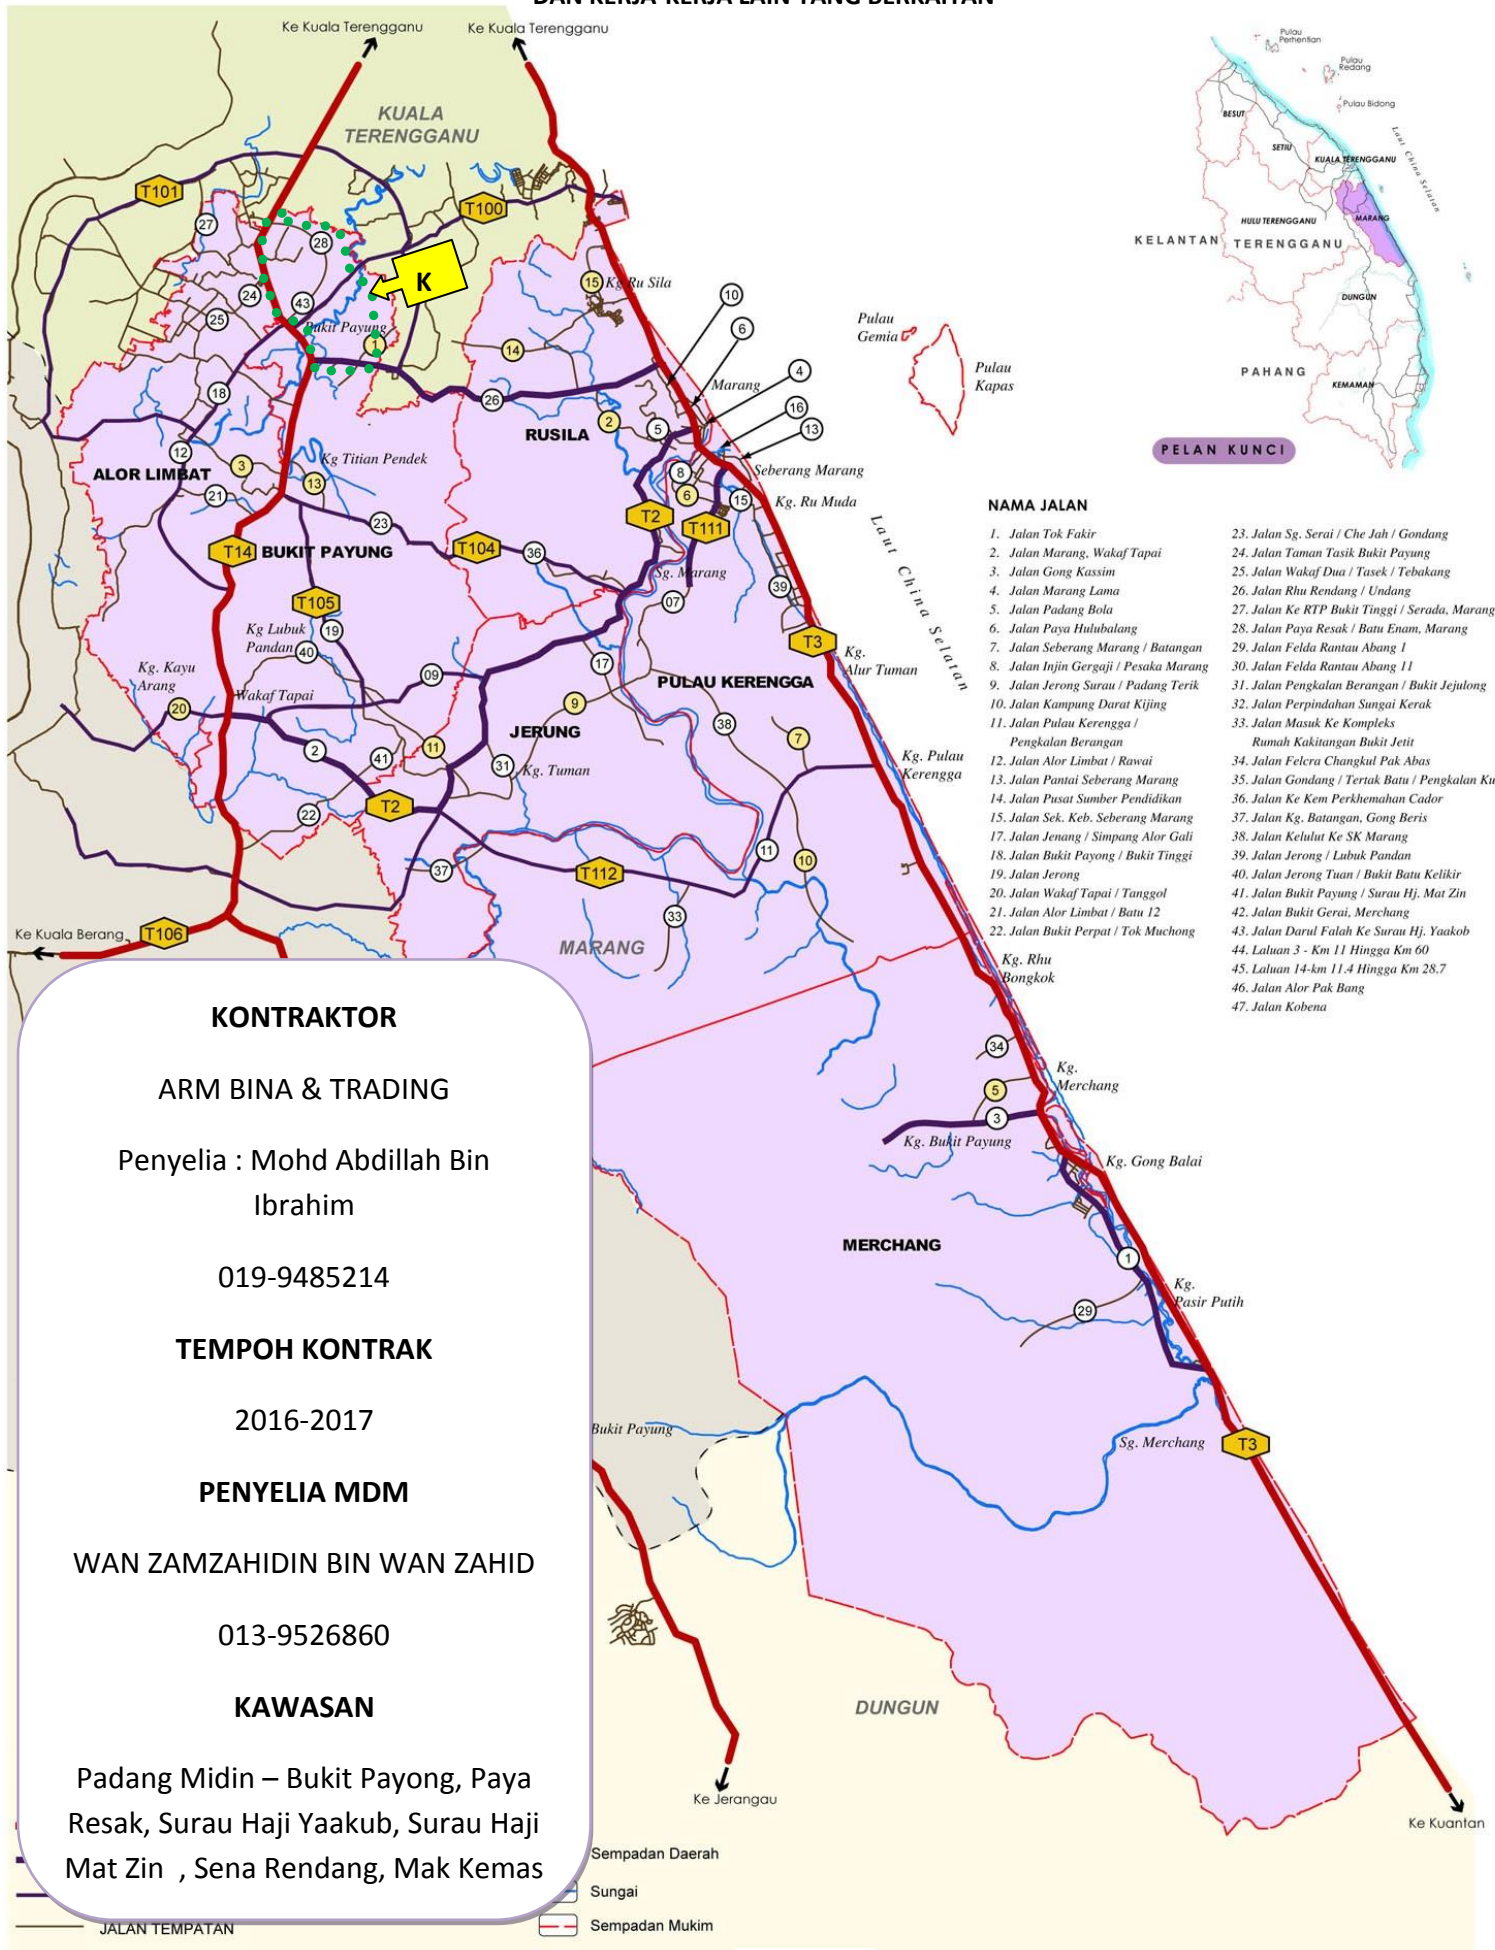

PETA ZON K
KONTRAK PERKHIDMATAN MEMBERSIH LONGKANG DAN PARIT, MEMOTONG RUMPUT,
MENYAPU/MEMBERSIH JALAN/KAWASAN, MENGANGKUT SAMPAH
DAN KERJA-KERJA LAIN YANG BERKAITAN

NAMA JALAN

1. Jalan Tok Fakir
2. Jalan Marang, Wakaf Tapai
3. Jalan Gong Kassim
4. Jalan Marang Lama
5. Jalan Padang Bola
6. Jalan Paya Hulubalang
7. Jalan Seberang Marang / Batangan
8. Jalan Injin Gergaji / Pesaka Marang
9. Jalan Jerong Surau / Padang Terik
10. Jalan Kampung Darat Kijing
11. Jalan Pulau Kerengga / Pengkalan Berangan
12. Jalan Alor Limbat / Rawai
13. Jalan Pantai Seberang Marang
14. Jalan Pusat Sumber Pendidikan
15. Jalan Sek. Keb. Seberang Marang
17. Jalan Jenang / Simpang Alor Gali
18. Jalan Bukit Payong / Bukit Tinggi
19. Jalan Jerong
20. Jalan Wakaf Tapai / Tanggol
21. Jalan Alor Limbat / Batu 12
22. Jalan Bukit Perpat / Tok Muchong
23. Jalan Sg. Serai / Che Jah / Gondang
24. Jalan Taman Tasik Bukit Payung
25. Jalan Wakaf Dua / Tasek / Tebakang
26. Jalan Rhu Rendang / Undang
27. Jalan Ke RTP Bukit Tinggi / Serada, Marang
28. Jalan Paya Resak / Batu Enam, Marang
29. Jalan Felda Rantau Abang I
30. Jalan Felda Rantau Abang II
31. Jalan Pengkalan Berangan / Bukit Jejulong
32. Jalan Perpindahan Sungai Kerak
33. Jalan Masuk Ke Kompleks Rumah Kakitangan Bukit Jetit
34. Jalan Felcra Changkul Pak Abas
35. Jalan Gondang / Teriak Batu / Pengkalan Kuin
36. Jalan Ke Kem Perkhemaham Cador
37. Jalan Kg. Batangan, Gong Beris
38. Jalan Kelulut Ke SK Marang
39. Jalan Jerong / Lubuk Pandan
40. Jalan Jerong Tuan / Bukit Batu Kelikir
41. Jalan Bukit Payung / Surau Hj. Mat Zin
42. Jalan Bukit Gerai, Merchang
43. Jalan Darul Falah Ke Surau Hj. Yaakob
44. Laluan 3 - Km 11 Hingga Km 60
45. Laluan 14-km 11.4 Hingga Km 28.7
46. Jalan Alor Pak Bang
47. Jalan Kobena

013-9526860

KAWASAN

Padang Midin – Bukit Payong, Paya Resak, Surau Haji Yaakob, Surau Haji Mat Zin , Sena Rendang, Mak Kemas